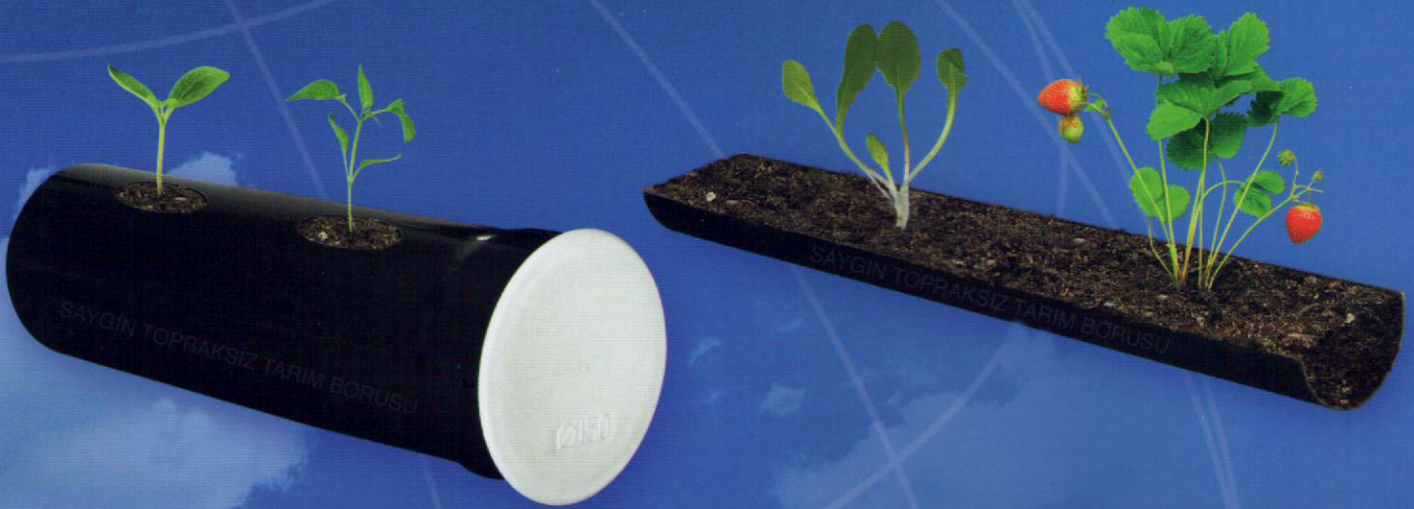

TOPRAKSIZ TARIM BORUSU, OLUĐU VE EKİPMANLARI
SOILLESS AGRICULTURE PIPE, GUTTER AND EQUIPMENTS

خراطيم زراعية من غير تراب، قنوات ومستلزماتها

KÖŞELİ ÇATI OLUĐU VE EKİPMANLARI
ANGULAR ROOF GUTTER AND EQUIPMENTS

قنوات سطح ذات زاوية ومستلزماتها

TAMBUR BORUSU ÇEŞİTLERİ
DRUM PIPE TYPES

خراطيم طمبورية و أنواعها