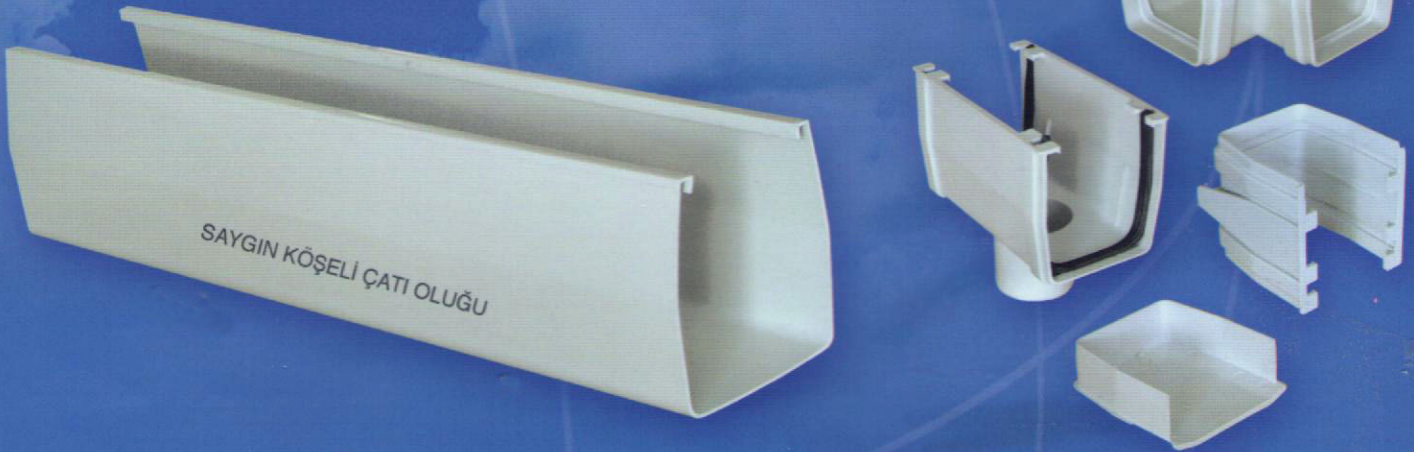

TOPRAKSIZ TARIM BORUSU, OLUĐU VE EKİPMANLARI
SOILLESS AGRICULTURE PIPE, GUTTER AND EQUIPMENTS

خراطيم زراعية من غير تراب، قنوات ومستلزماتها

KÖŞELİ ÇATI OLUĐU VE EKİPMANLARI
ANGULAR ROOF GUTTER AND EQUIPMENTS

قنوات سطح ذات زاوية ومستلزماتها

TAMBUR BORUSU ÇEŞİTLERİ
DRUM PIPE TYPES

خراطيم طمبورية و أنواعها